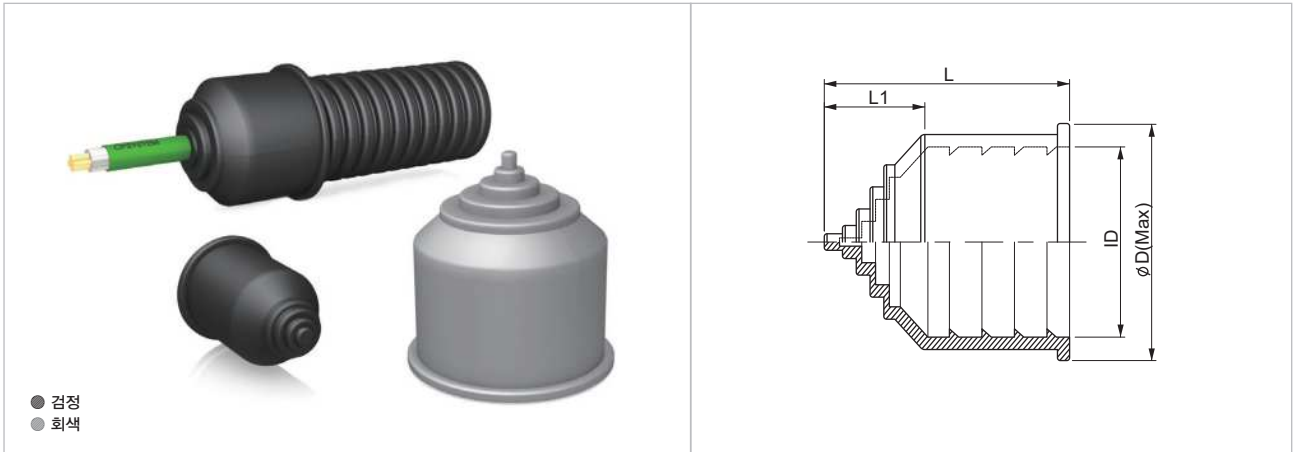

# FEC IP67

- 재 질 : N,B,R (니트릴-부타디엔 고무) / C,R (클로로프렌 고무)
- 방 수 등 급 : IP 67 (EN 60529)
- 색 상 : 검정, 회색
- 특 징 : 전선(Cable) 외경에 맞게 절단하여 사용 가능하며, 손으로 밀어 넣어 간편하게 튜브와 접속 가능
- 적 용 : 외부로 노출되는 케이블의 마감 처리용

## 제품사이즈

(단위 : mm)

검정	회색	튜브사이즈	최소	최대	L1	L	ID	ØD
FEC-07B	FEC-07G	07	2.0	7.0	9.5	26.0	10.0	17.0
FEC-10B	FEC-10G	10	3.0	10.0	9.2	30.5	12.5	19.5
FEC-12B	FEC-12G	12	4.2	12.0	12.0	34.5	16.0	23.5
FEC-16B	FEC-16G	16	6.0	16.0	11.0	34.8	21.0	29.0
FEC-22B	FEC-22G	22	6.0	22.0	12.5	43.0	28.5	37.0
FEC-28B	FEC-28G	28	6.0	28.0	14.0	41.0	34.0	43.0
FEC-36B	FEC-36G	36	6.0	36.0	22.5	57.5	42.0	54.0
FEC-48B	FEC-48G	48	6.0	48.0	21.5	56.5	54.5	64.0
FEC-56B	FEC-56G	56	9.0	56.0	29.0	70.2	65.0	76.5
FEC-70B	FEC-70G	70	10.0	70.0	38.5	85.2	85.5	92.0
FEC-95B	FEC-95G	95	13.0	95.0	43.2	108.0	106.0	116.5